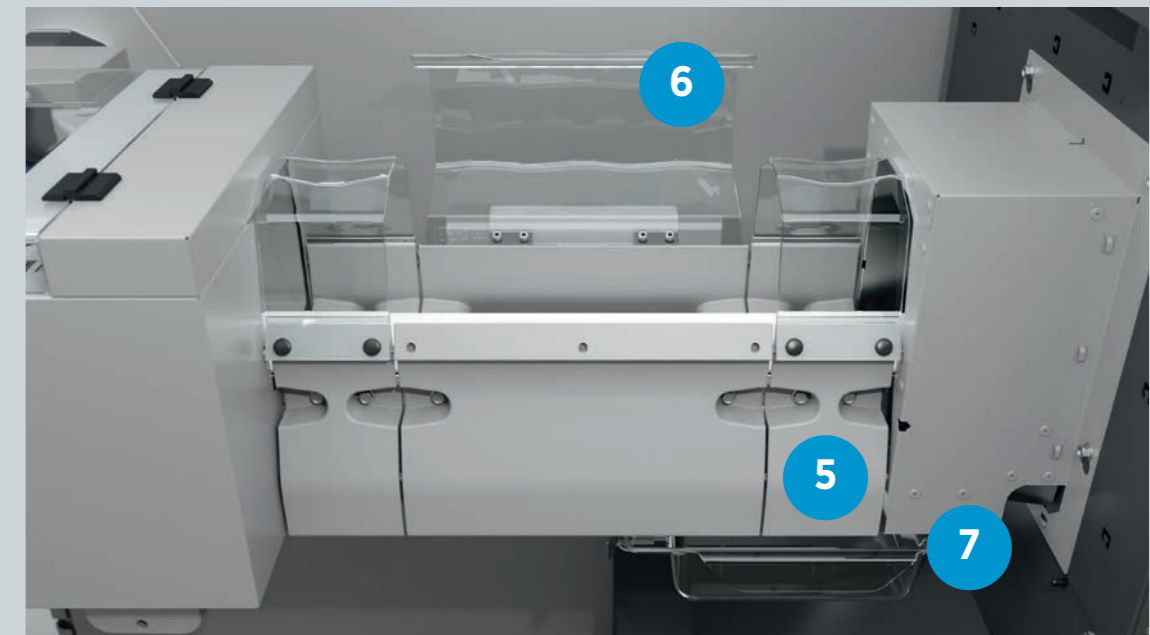

Tunnelit

5. Uudistetuissa tunneleissa sileät sisä- ja ulkopinnat, vähemmän taitoksia ja vähemmän puhdistettavia pintoja kuljetinhihnojen lähellä - helpompi puhdistus ja parempi laitteiston toiminta.
6. Uusi, isompi ja sileäpintainen tunneliluukku, helpottaa myös puhdistusta.
7. Isompi nesteen keräilyastia on myös helpompi puhdistaa. Toimitetaan *koriyksikön kanssa. (*optio)