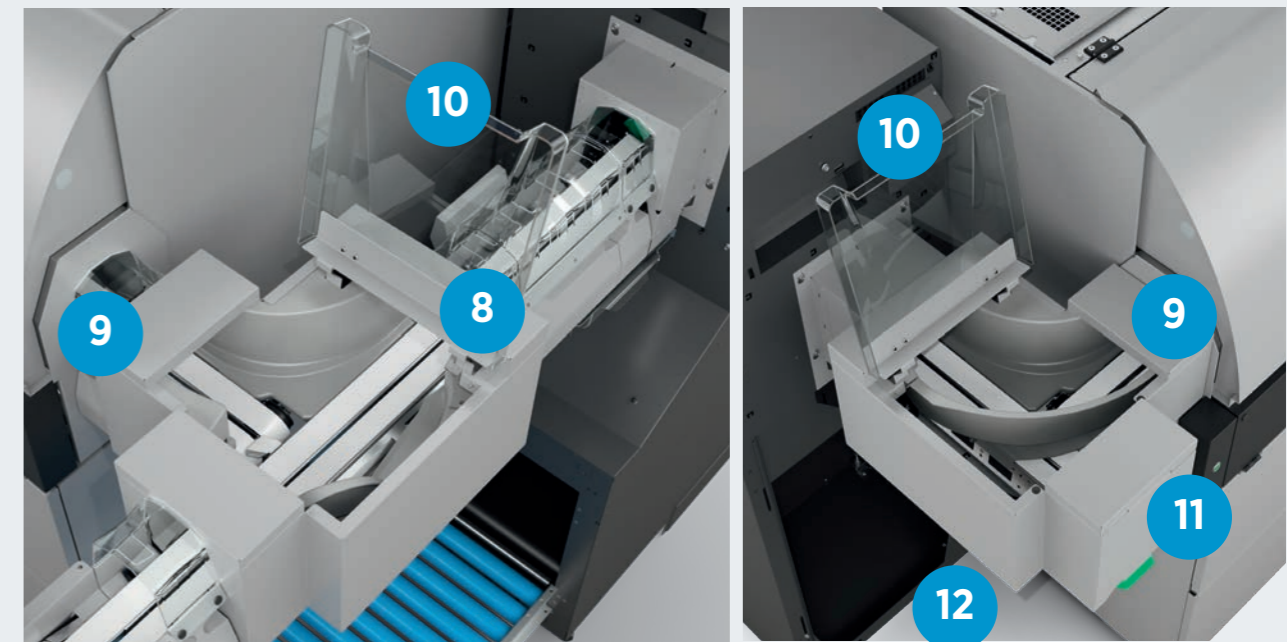

Monipuolisesti  
muunneltavissa  
muuttuviin tarpeisiin

T9 + EasyPac laitteiston  
kokoontuloa voidaan räätälöidä  
myymälän yksilöllisten tarpeiden  
ja pakkausjakauman mukaan, T9  
ulkonäköä ja asiakasliittymää  
unohtamatta. Laitteiston  
kokoontuloa voidaan myös  
muokata muuttuvien tarpeiden  
mukaisesti, jotta se palvelee  
koko sen elinkaaren ajan.