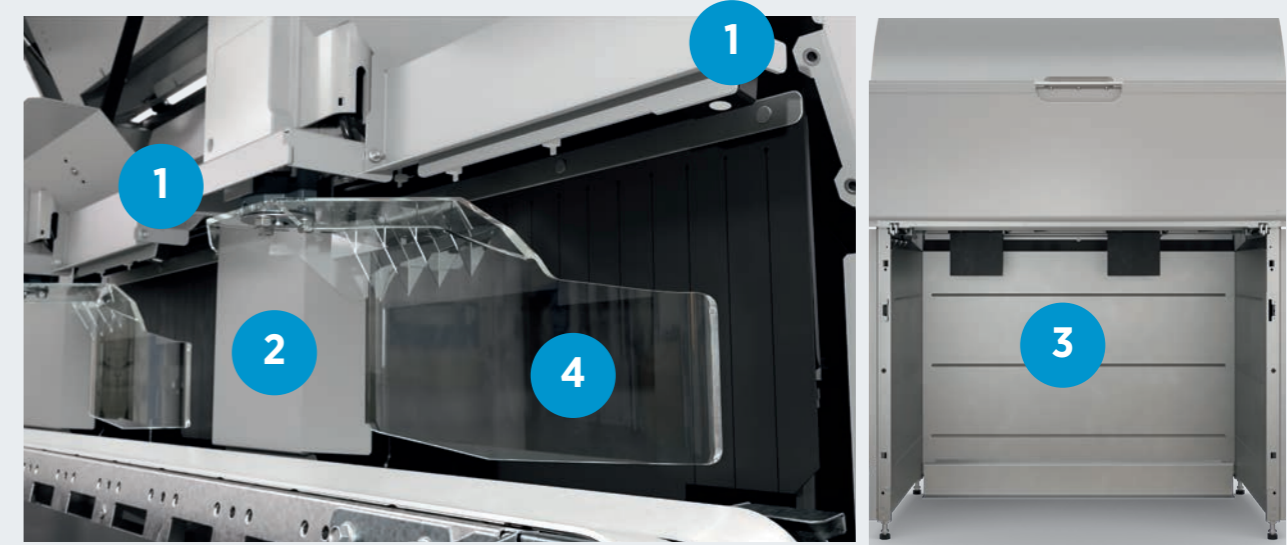

Täysin uudistettu
EasyPac:

Nyt entistäkin
parempi versio

Säiliöt

1. Uudet ultraäänianturit - varmempi pakkausten tunnistus.
2. Uudet, siistimmät suojat ketjujen ja puristimien suojana. Ainoastaan puhdistettavat osat esillä.
3. Vähemmän puhdistettavia pintoja.
4. Helpompi puhdistus ja ylläpito, kun laitteiston sisällä ei ole tunneleita.